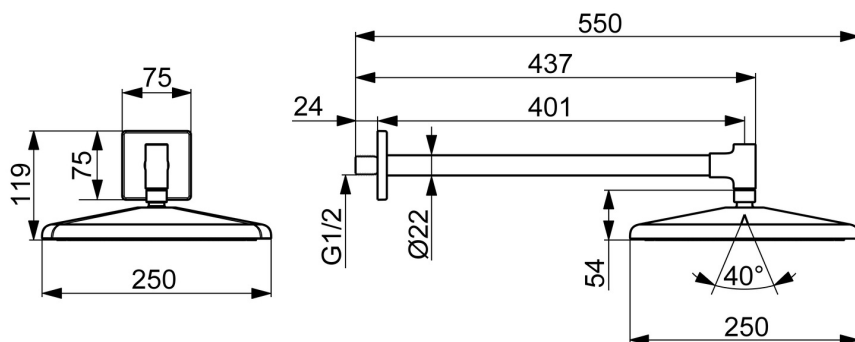

EAN: 4057304021305
static.hansa.com/4726034033

HANSAAURELIA. Harmónia jednoduchosti a elegancie.

AURELIA čerpá dizajnovú inšpiráciu z nádherných prvkov, ktoré sa nachádzajú v divokej prírode. Jemná krivka malého kvapôčku vody slúži ako vzor pre naše ručné a hlavové sprchy, dokončujúci dizajn s eleganciou.

Hlavová sprcha 250 mm
 Inštalácia na stenu

ZVÝŠENIE VAŠICH MOMENTOV

- Riešenia pre sprchy
- Príslušenstvo
- Nástenná montáž
- Čierna matná
- Hlavová sprcha, Otočné pripojenie guľového kĺbu, Technológia proti usadeninám (ľahko sa čistí)
- Relaxačný - Jemný prúd vody, príjemný pre celé telo
- 1-prúdová

Technické údaje

Vlastnosti prietoku

Prietok pri tlaku 3 bar (s obmedzovačmi prietoku) **12.0 l/min**

Technické vlastnosti

Dodávka teplej vody **max. +65°C**
Pracovný tlak **0.5-5 bar**
Spojovacia veľkosť **G1/2**
Spätná klapka (STN EN 1717) **EB**
Materiál **Mosadz/Plast**